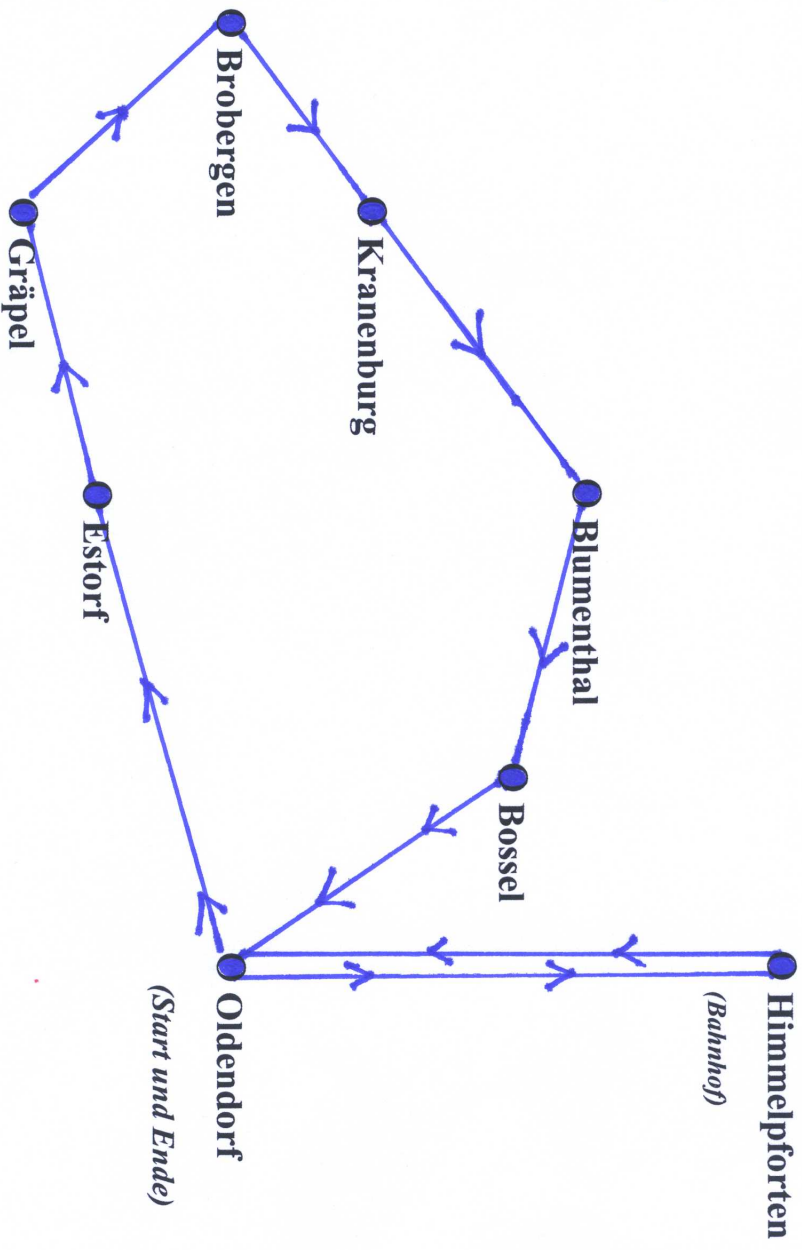

BürgerBus Osteland Routenkarte nachmittags (schematisch)

= Fahrtrichtung*

* Bus fährt von Oldendorf erst nach Himmelpforten und zurück